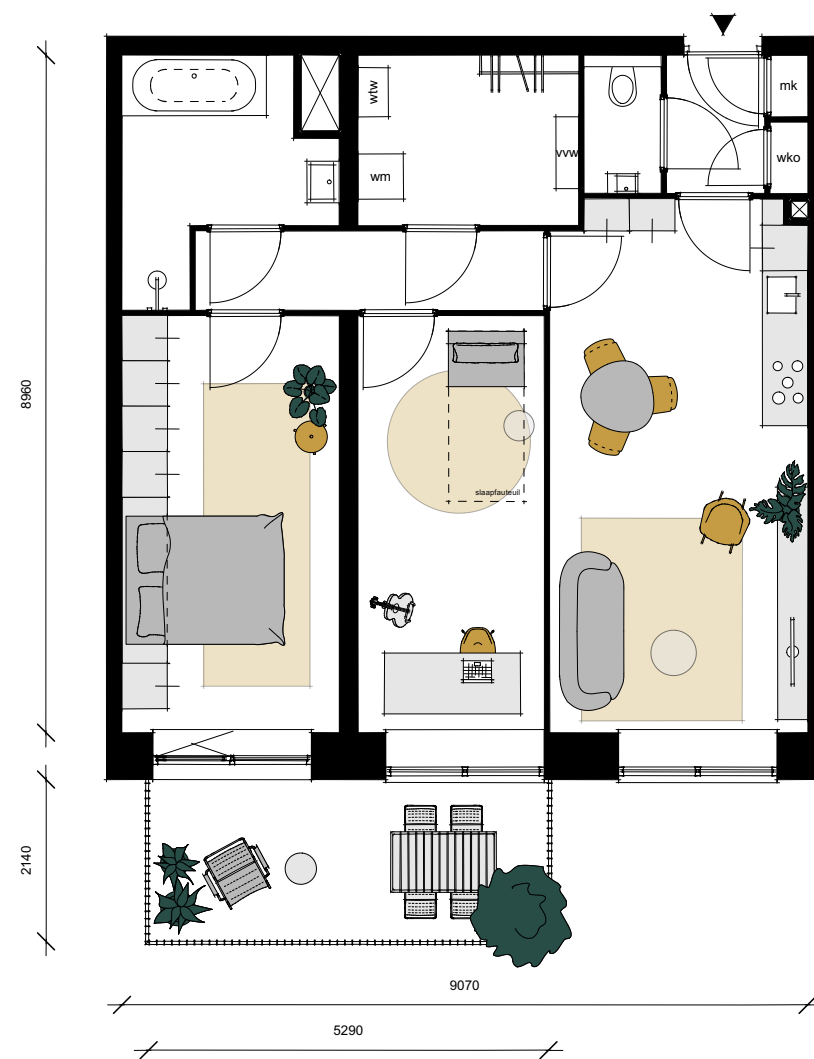

Cosun III

Type: Appartement
 Woonoppervlakte: ca. 70 m²
 Met balkon van ca. 11 m²
 Verdieping: 1e t/m 4e

ontwerp sfeerimpressie

Deze sfeerplattegrond dient ter inspiratie en geven een impressie waaraan geen rechten of verrekening ontleend kan worden. De op de sfeerplattegrond ingeschreven maten zijn circa maten en hebben geen bewijskracht.

Cosun III

Type: Appartement
 Woonoppervlakte: ca. 78 m²
 Met balkon van ca. 11 m²
 Verdieping: 1e t/m 4e

ontwerp sfeerimpressie

Deze sfeerplattegrond dient ter inspiratie en geven een impressie waaraan geen rechten of verrekening ontleend kan worden. De op de sfeerplattegrond ingeschreven maten zijn circa maten en hebben geen bewijskracht.