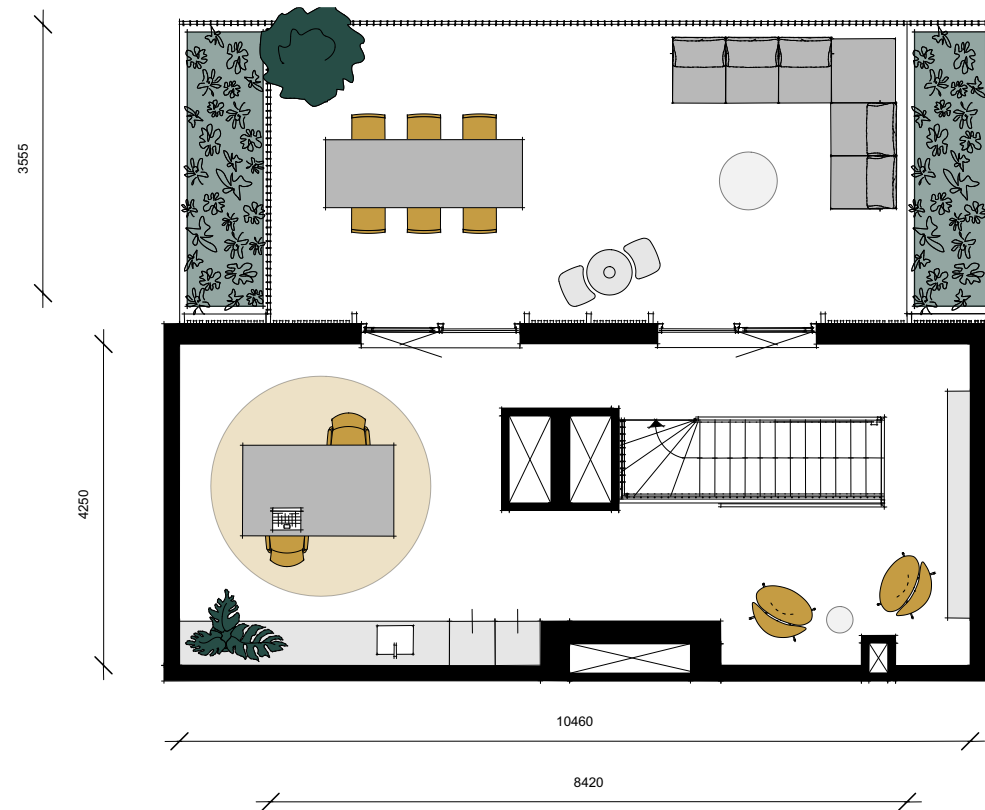

* optie schuifdeuren eventueel na oplevering te realiseren

Cosun II

Type: Penthouse
Verdieping: 4 en 5

ontwerp sfeerimpressie

Deze sfeerplattegrond dient ter inspiratie en geven een impressie waaraan geen rechten of verrekening ontleend kan worden. De op de sfeerplattegrond ingeschreven maten zijn circa maten en hebben geen bewijskracht.